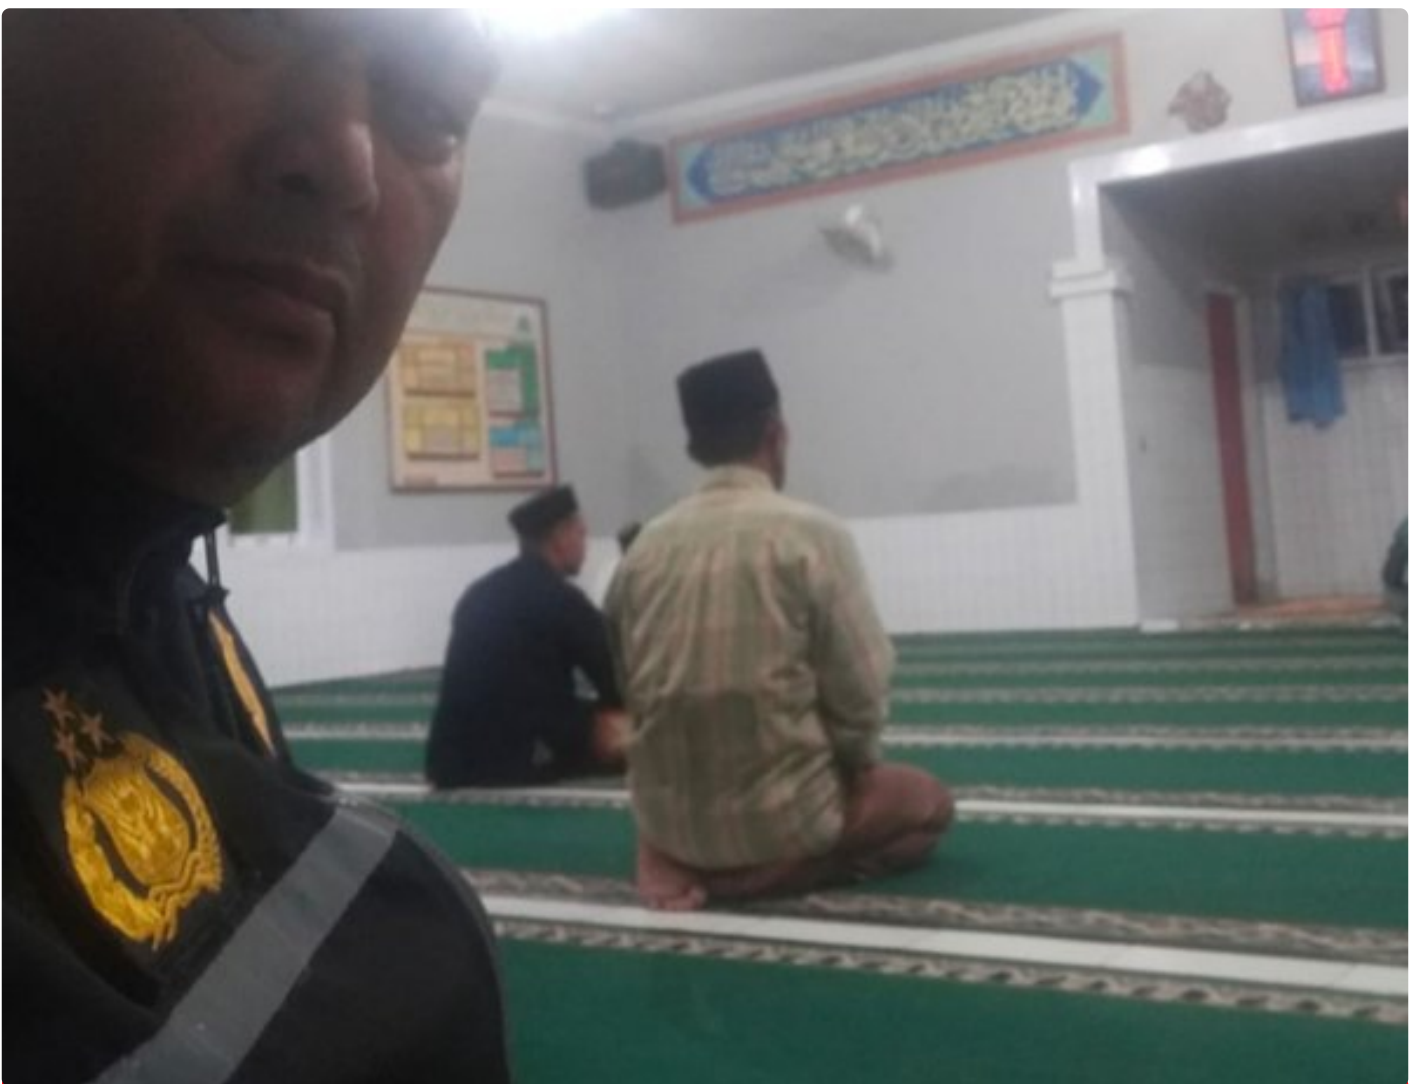

Safari Subuh Polsek Kalapanunggal Polres Sukabumi Jalin Silaturahmi dan Tingkatkan Kamtibmas

Sukabumi - SUKABUMI.WARTABHAYANGKARA.COM

Jul 11, 2024 - 10:21

Safari Subuh Polsek Kalapanunggal Polres Sukabumi Jalin Silaturahmi dan Tingkatkan Kamtibmas

Sukabumi, 11 Juli 2024 – Dalam upaya mempererat silaturahmi dan meningkatkan keamanan serta ketertiban masyarakat, Polsek Kalapanunggal melaksanakan kegiatan Safari Subuh pada Kamis (11/7) pagi. Acara ini dimulai pukul 04.30 WIB dan berlangsung di Masjid Besar Nuruul Bayan, Kp.

Selama pelaksanaan sholat subuh, situasi di masjid berlangsung dengan tertib, aman, dan kondusif. Kehadiran anggota Polsek Kalapanunggal tidak hanya untuk beribadah, tetapi juga untuk menyampaikan pesan-pesan kamtibmas kepada jamaah, serta mendengarkan aspirasi dan keluhan masyarakat setempat.

Safari Subuh di Masjid Besar Nuruul Bayan merupakan bagian dari program rutin Polsek Kalapanunggal untuk mendekatkan diri dengan masyarakat sekaligus memastikan lingkungan tetap aman dan tertib menjelang bulan suci Ramadhan.