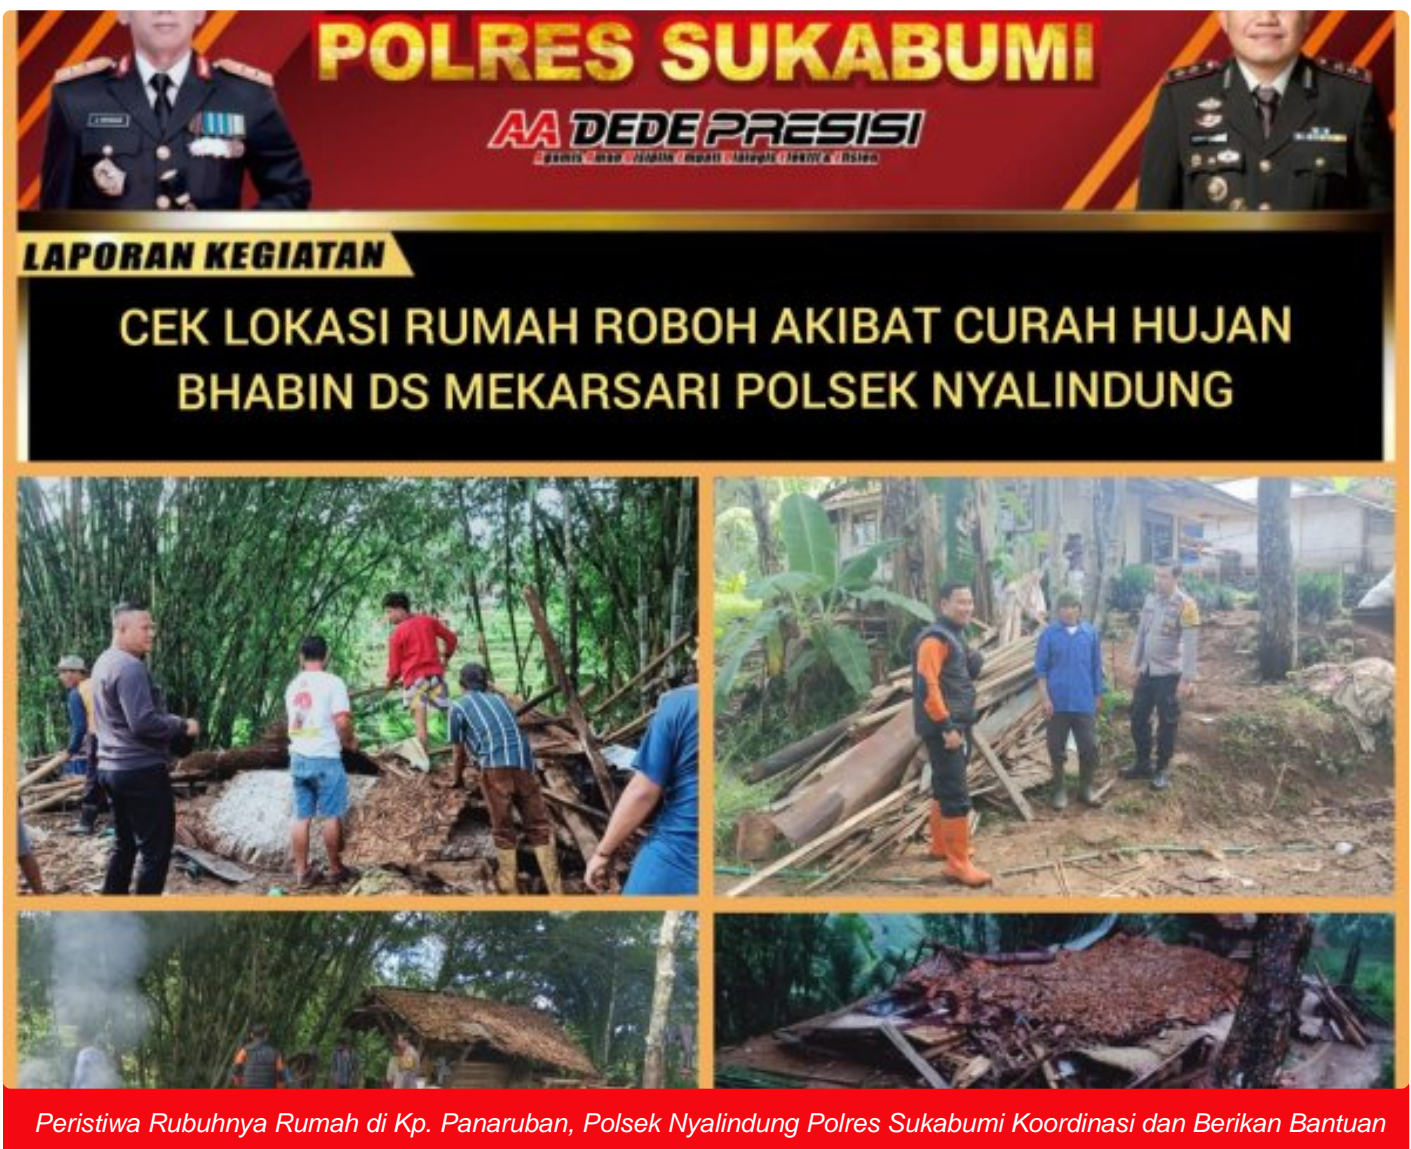

BHAYANGKARA

Peristiwa Rubuhnya Rumah di Kp. Panaruban, Polsek Nyalindung Polres Sukabumi Koordinasi dan Berikan Bantuan

Sukabumi - SUKABUMI.WARTABHAYANGKARA.COM

Jan 5, 2024 - 11:37

Sukabumi, 05 Januari 2024 - Kapolsek Nyalindung melaporkan kejadian tragis rubuhnya sebuah rumah di Kp. Panaruban Rt 02/05, Ds. Mekarsari, Kecamatan Nyalindung, Kabupaten Sukabumi. Peristiwa ini terjadi pada hari Kamis, 04 Januari 2024, sekitar jam 17.24 WIB. Meskipun tidak ada korban jiwa, namun kejadian tersebut menyebabkan kerugian materiil yang belum dapat ditaksir.

Waktu dan Tempat Kejadian:

- Hari: Kamis
- Tanggal: 04 Januari 2024
- Jam: 17.24 Wib
- Tempat: Kp. Panaruban Rt 02/05, Ds. Mekarsari, Kec. Nyalindung, Kab. Sukabumi

Identitas Korban: Tidak ada korban jiwa

Kronologis Kejadian: Peristiwa terjadi pada Kamis, 4 Januari 2024, sekitar jam 17.24 Wib. Rumah jenis panggung dengan ukuran 4x6 Meter tersebut diduga rubuh akibat hujan deras dan kondisi bangunan yang lapuk sehingga tidak mampu menahan beban. Tidak ada korban jiwa dalam peristiwa ini, namun pemilik rumah untuk sementara tinggal atau mengungsi di rumah saudara.

Tindakan Kepolisian yang Dilakukan:

1. Cek Tempat Kejadian Perkara (TKP).
2. Membantu warga membersihkan sisa robohan rumah.
3. Menghimbau warga agar berhati-hati saat hujan deras.
4. Berkoordinasi dengan Kepala Desa dan P2BK Kec. Nyalindung.
5. Melaporkan kejadian kepada Kepala Kepolisian.